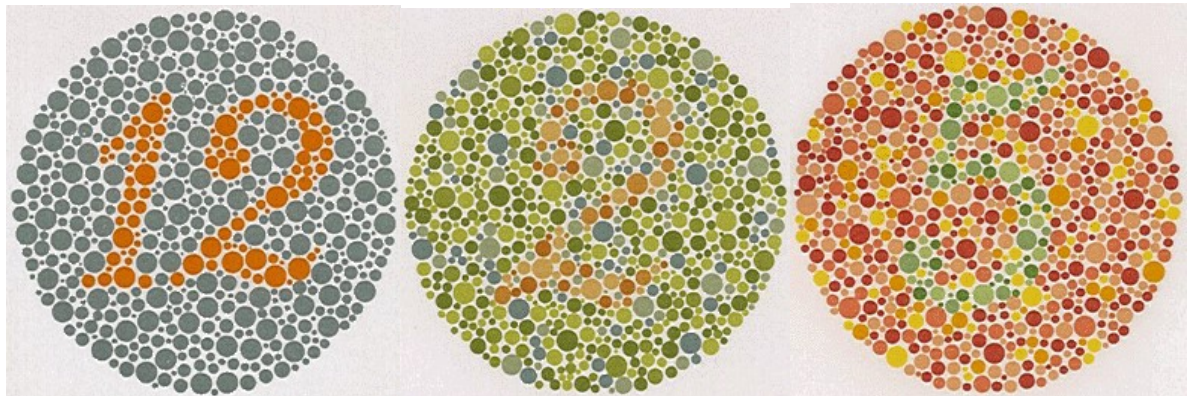

Test (times new romans 4,5): Esame capacità visiva per tecnici addetti alle prove non distruttive.

SENSO CROMATICO:

Chromatic sense

TAVOLE DI ISHIHARA - *Ishihara tables*

POSITIVO – *Satisfactory*

NEGATIVO – *Not satisfactory*